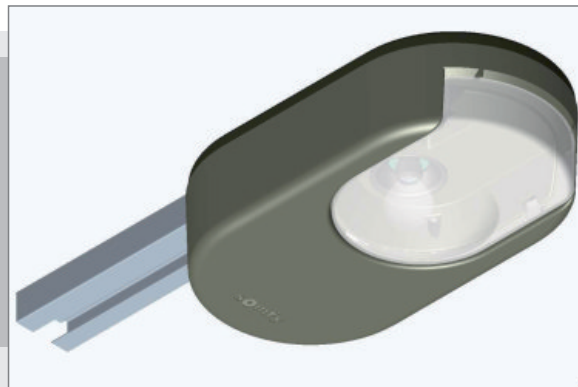

PROMOCJA!

Napęd DEXXO OPTIMO / PRO z bramą garażową CLASSIC T

tylko **150 zł***
netto

Oferta dla bram w dekorach z grupy II:

- Małoń wąskie słoje 12
- Macore 5
- Siena noce 15
- Siena rosso 17
- Winchester 19
- Dąb ciemny 44
- Dąb bagienny 45
- Antracyt 174

przewodzenie N, L

Wn	wys/szer	2200 - 4400	4500	4600	4700	4800	4900	5000
3300 (3155)*	2000	A		B				
	2125	A		B				
	2250	A		B				

* przy obrocie głowicy o 90 st.

	zintegr. sterowanie	rodzaj szyny	indeks
A	wewnętrzny odbiornik, 1 nadajnik 2-kanalowy Keytis 2 NS	łańcuch	XNAP.SM.001
B	wewnętrzny odbiornik, 2 nadajniki 4-kanalowe Keygo 4 RTS	łańcuch	XNAP.SM.005

Cena netto.

Promocja obejmuje napędy DEXXO OPTIMO oraz DEXXO PRO z łańcuchem: XNAP.SM.001 i XNAP.SM.005.

Promocyjne napędy obsługują bramy z prowadzeniem N i L, wg wskazanych powyżej zakresów.

Promocyjna cena obowiązuje wyłącznie przy zakupie z bramą garażową KRISPOL.