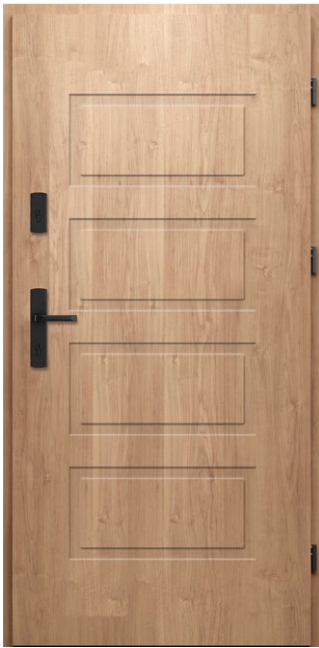

WZÓR | 13 |

WZÓR | 14 |

WZÓR | 21 |

LINIA	PRZE-SZKLE-NIE	WZÓR 13	WZÓR 14	WZÓR 21	
	PRIMA	✓	3 049 zł	3 049 zł	3 799 zł
OPTIMUM	✓	4 019 zł	4 019 zł	4 849 zł	
TERMOPRESTIGE	✓	5 879 zł	5 879 zł	6 879 zł	
ALU HYBRID	✓	9 169 zł	9 169 zł	10 739 zł	

ROZMIAR	SZEROKOŚĆ	STANDARD	NA WYMIAR
		75, 80, 85, 90, 95	+290 zł
WYSOKOŚĆ	SKRÓT	+290 zł *	+290 zł *
	PRZEWYŻSZENIE	+590 zł *	+590 zł *

KOLOR	NATURAL DECOR	CRYSTAL SKY	TOP TRENDS	RAL
	✓	+1400 zł **	+690 zł **	+1070 zł **
Pełna kolorystyka → str. 123				

PRZESZKLENIE	BEZDOPLATY	ZDOPLATĄ
	Standard, Mleczna	Frame, Double Frame, Me-ander, Milano, Empire
Wizualizacje i cennik → str. 118		

KŁAMKA	PRIME, MAGNUS, TAHOMA, MANITOBA, LAVA
	✓
Kłamki RC i inne → str. 138	

RAMKA	BLACK, INOX	GLASS FRAME	APLIKACJA OBUSTRONNA	
	-	-	-	+360 zł

DOSTAWKA	WZÓR 13	WZÓR 14	WZÓR 21	
	DEDYKOWANA	Pełna, P5, X2	Pełna, P5, X2	Pełna, P5, X2
OPCJONALNA	P8	P8	P8	
Ceny i rozmiary → Str. 130				

PAKIET	ANTYWŁAMANIO-WOŚĆ RC2	SMART GO	SMART PLUS	SMART PRO
	od +649 zł	+840 zł	+3180 zł	+7239 zł
Dlaczego warto → str. 133				

POCHWYT	DŁUGOŚĆ [cm]	WZÓR		
		13 < 45°	14 < 90°	21 < 90°
ALFA	120 150	+	+	+
ALFA VISION	120 150	-	-	-
BETA	120 150	+	+	+
BETA VISION	120 150	-	-	-
STRIPE	48 150	+	+	+
TORO	180	+	+	+
FUSION	160 180	-	-	-
Opcje z przyciskiem, LED oraz cennik → STR. 136				

UWAGI

- Dla drzwi dwuskrzydłowych cena skrótu wynosi 390 zł.
- ** Malowanie dwustronne skrzydła i ościeżnicy dla drzwi jednoskrzydłowych. Nie dotyczy linii ALU HYBRID.
- *** Dla linii ALU HYBRID dostępna jest wyłącznie kłamka LAVA. Nie jest ona dostępna dla pozostałych linii.