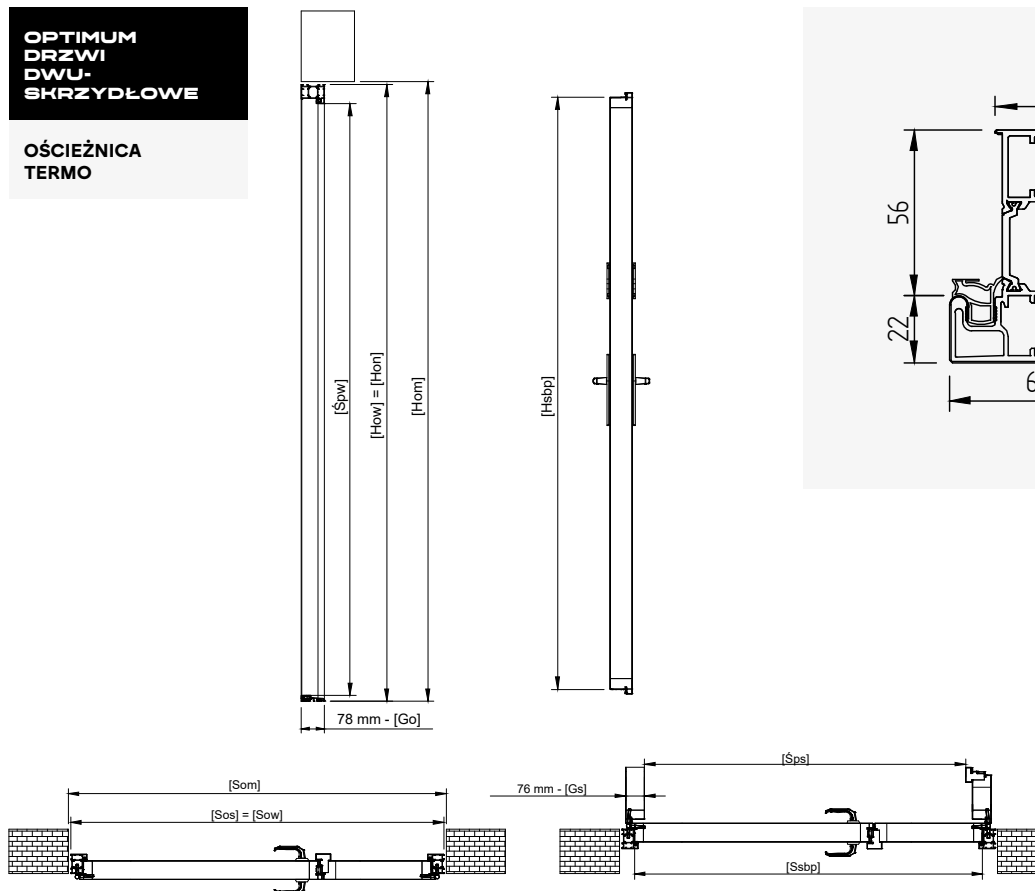

OPTIMUM DRZWI DWU-SKRZYDŁOWE

OŚCIEŻNICA TERMO

WYMIAROWANIE OŚCIEŻNICY

WYMIAROWANIE PROGU