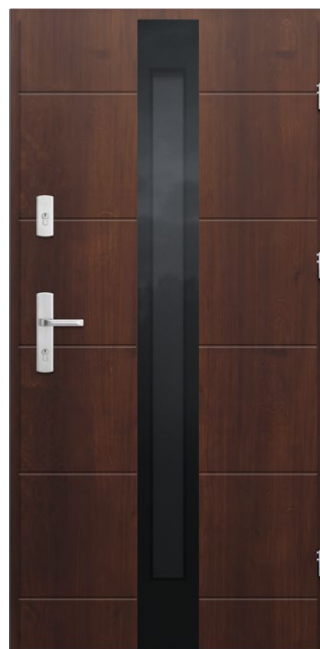

KOLEKCJA GLASS LOFT

WZÓR | GL01 |

WZÓR | GL01a |

WZÓR | GL02 |

LINIA		WZÓR GL01	WZÓR GL01a	WZÓR GL02	
	PRIMA		5 179 zł	5 179 zł	5 309 zł
OPTIMUM		6 179 zł	6 179 zł	6 309 zł	
TERMO PRESTIGE		7 999 zł	7 999 zł	8 139 zł	
ALU HYBRID		12 479 zł	12 479 zł	12 689 zł	

ROZMIAR		WZÓR GL01	WZÓR GL01a	WZÓR GL02	
	SZEROKOŚĆ	STANDARD	75, 80, 85, 90, 95	75, 80, 85, 90, 95	75, 80, 85, 90, 95
NA WYMIAR		+ 290 zł	+ 290 zł	+ 290 zł	
WYSOKOŚĆ	SKRÓT	+ 290 zł *	+ 290 zł *	+ 290 zł *	
	PRZEWYŻSZENIE	+ 590 zł *	+ 590 zł *	+ 590 zł *	

KOLOR		WZÓR GL01	WZÓR GL01a	WZÓR GL02
	NATURAL DECOR	✓ **	✓ **	✓ **
	CRYSTALSKY	+ 1400 zł **	+ 1400 zł **	+ 1400 zł **
	TOP TRENDS	+ 690 zł **	+ 690 zł **	+ 690 zł **
RAL	+ 1070 zł **	+ 1070 zł **	+ 1070 zł **	

Pełna kolorystyka → str. 123

PRZESZKLENIE		WZÓR GL01	WZÓR GL01a	WZÓR GL02	
	BEZ DOPLATY		Glass Black, Lustro Weneckie	Glass Black, Lustro Weneckie	Glass Black, Lustro Weneckie
Z DOPLATĄ		P4	P4	P4	

Wizualizacje i cennik → str. 118

KLAMKA		WZÓR GL01	WZÓR GL01a	WZÓR GL02	
	PRIME, MAGNUS, TAHOMA, MANITOBA, LAVA ***		✓	✓	✓

Klamki RC i inne → str. 138

RAMKA		WZÓR GL01	WZÓR GL01a	WZÓR GL02	
	BLACK, INOX		-	-	-

DOSTAWKA		WZÓR GL01	WZÓR GL01a	WZÓR GL02	
	DEDYKOWANA		Pełna, P10, X9	Pełna, P5, X2	Pełna, P5, X2
OPCJONALNA		P5	P8	P8	

Ceny i rozmiary → Str. 130

PAKIET		WZÓR GL01	WZÓR GL01a	WZÓR GL02	
	ANTYWŁAMANIOWOŚĆ RC2		od + 1049 zł	od + 1049 zł	od + 1049 zł
	SMART GO		+ 840 zł	+ 840 zł	+ 840 zł
	SMART PLUS		+ 3180 zł	+ 3180 zł	+ 3180 zł
SMART PRO		+ 7239 zł	+ 7239 zł	+ 7239 zł	

Dlaczego warto → str. 133

POCHWYT		DŁUGOŚĆ [cm]	WZÓR		
			01 < 45°	01a < 90°	02 < 90°
ALFA		120 150	+	+	+
ALFA VISION		120 150	-	-	-
BETA		120 150	+	+	+
BETA VISION		120 150	-	-	-
STRIPE		48 150	+	+	+
TORO		180	+	+	+
FUSION		160 180	-	-	-

Opcje z przyciskiem, LED oraz cennik → STR. 136