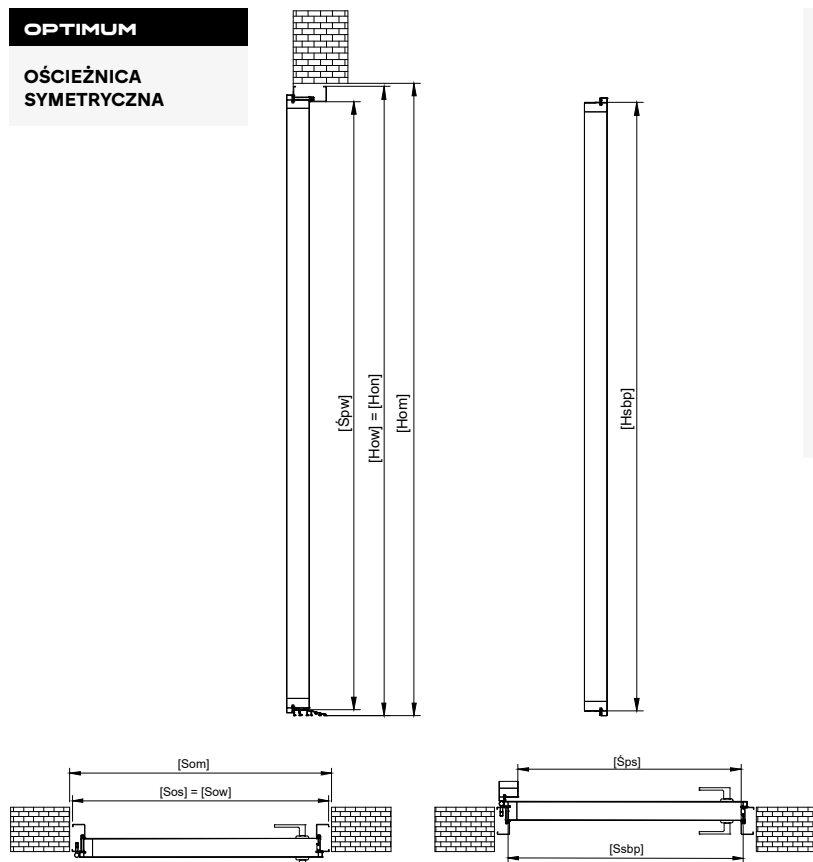

SON: Szerokość ościeżnicy od strony niższej.

ŚPW: Wysokość światła przejścia.

ŚPS: Szerokość światła przejścia.

HOM: Wysokość otworu montażowego.

SOM: Szerokość otworu montażowego.

OPTIMUM

OŚCIEŻNICA SYMETRYCZNA