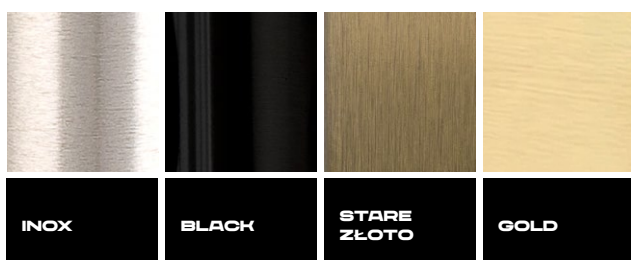

NAZWA	KOLORY				DOSTĘPNOŚĆ DLA LINII				
	INOX	BLACK	STARE ZŁOTO	GOLD	BASIC	PRIMA	OPTIMUM	TERMO PRESTIGE	ALU HYBRID
Prime	✓	✓	✓	—	—	✓	✓	✓	✓
Tahoma	✓	✓	✓	—	—	✓	✓	✓	
Manitoba	✓	✓	✓	—	—	✓	✓	✓	✓
Magnus	✓	✓	✓	—	—	+ 359 zł	+ 309 zł	+ 359 zł	+ 359 zł
Lava	✓	✓	✓	✓	—	✓	+ 299 zł	+ 299 zł	✓
Prestige z zabezpieczeniem	✓	✓	✓	—	—	+ 429 zł	+ 399 zł	+ 429 zł	+ 429 zł
Dublin	✓	✓	—	—	✓	—	—	—	—
King	—	✓	—	—	—	✓	✓	✓	✓

**WYBIERZ
KOLOR**

Klamki (w zależności od modelu) dostępne są w 4 różnych kolorach. Wybór klamki to nie tylko kwestia estetyki, ale także bezpieczeństwa.