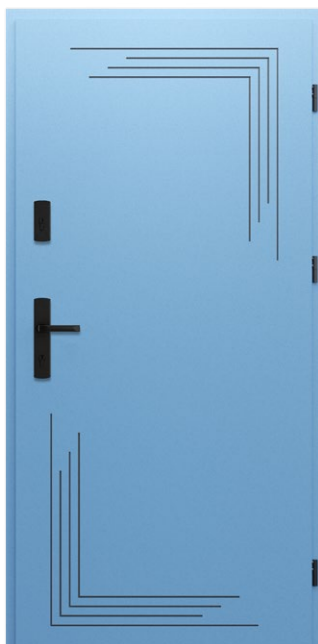

KOLEKCJA 3D

WZÓR | 3D07 |