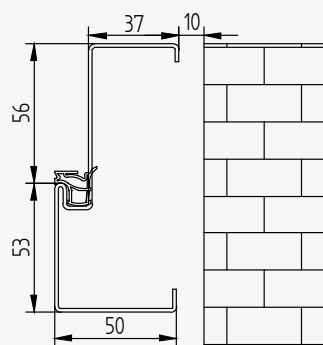

OPTIMUM

OŚCIEŻNICA SYMETRYCZNA

WYMIAROWANIE OŚCIEŻNICY

WYMIAROWANIE PROGU