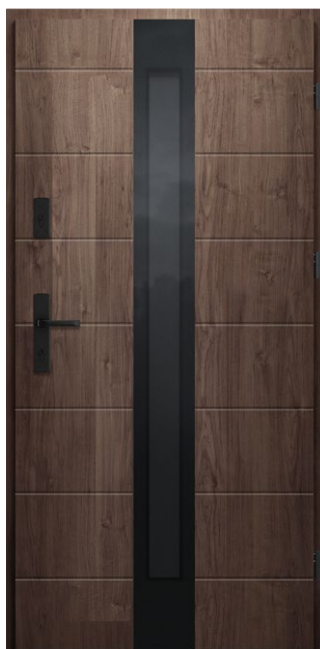

WZÓR | GL02b |