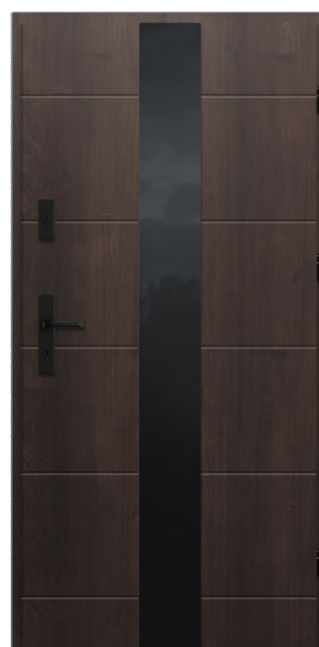

KOLEKCJA GLASS FRONT

WZÓR | GF01 |

WZÓR | GF01a |

WZÓR | GF02 |

		WZÓR GF01	WZÓR GF01a	WZÓR GF02
LINIA	PRIMA	3 959 zł	3 959 zł	4 089 zł
	OPTIMUM	4 859 zł	4 859 zł	4 979 zł
	TERMO PRESTIGE	6 919 zł	6 919 zł	7 049 zł
	ALU HYBRID	10 789 zł	10 789 zł	10 999 zł
ROZMIAR	SZEROKOŚĆ	STANDARD	75, 80, 85, 90, 95	75, 80, 85, 90, 95
		NA WYMIAR	+ 290 zł	+ 290 zł
	WYSOKOŚĆ	SKRÓT	+ 290 zł *	+ 290 zł *
		PRZEWYŻSZENIE	+ 590 zł *	+ 590 zł *
KOLOR	NATURAL DECOR	✓ **	✓ **	✓ **
	CRYSTALSKY	+ 1400 zł **	+ 1400 zł **	+ 1400 zł **
	TOP TRENDS	+ 690 zł **	+ 690 zł **	+ 690 zł **
	RAL	+ 1070 zł **	+ 1070 zł **	+ 1070 zł **
Pełna kolorystyka → str. 123				
PRZESZKLENIE	BEZ DOPLATY	Black Lacobel	Black Lacobel	Black Lacobel
	Z DOPLATĄ	-	-	-
Wizualizacje i cennik → str. 118				
KLAMKA	PRIME, MAGNUS, TAHOMA, MANITOBA, LAVA ***	✓	✓	✓
Klamki RC i inne → str. 138				
RAMKA	BLACK, INOX	-	-	-

		WZÓR GF01	WZÓR GF01a	WZÓR GF02	
DOSTAWKA	DEDYKOWANA	Pełna, P5, X2	Pełna, P5, X2	Pełna, P5, X2	
	OPCJONALNA	P8	P8	P8	
Ceny i rozmiary → Str. 130					
PAKIET	ANTYWŁAMANIO- WOŚĆ RC2	od + 649 zł	od + 649 zł	od + 649 zł	
	SMART GO	+ 840 zł	+ 840 zł	+ 840 zł	
	SMART PLUS	+ 3180 zł	+ 3180 zł	+ 3180 zł	
	SMART PRO	+ 7239 zł	+ 7239 zł	+ 7239 zł	
Dlaczego warto → str. 133					
POCHWYT	DŁUGOŚĆ [cm]	WZÓR			
		01 < 45°	01a < 90°	02 < 90°	
	ALFA	120 150	+	+	+
	ALFA VISION	120 150	-	-	-
	BETA	120 150	+	+	+
	BETA VISION	120 150	-	-	-
	STRIPE	48 150	+	+	+
	TORO	180	+	+	+
FUSION	160 180	-	-	-	
Opcje z przyciskiem, LED oraz cennik → STR. 136