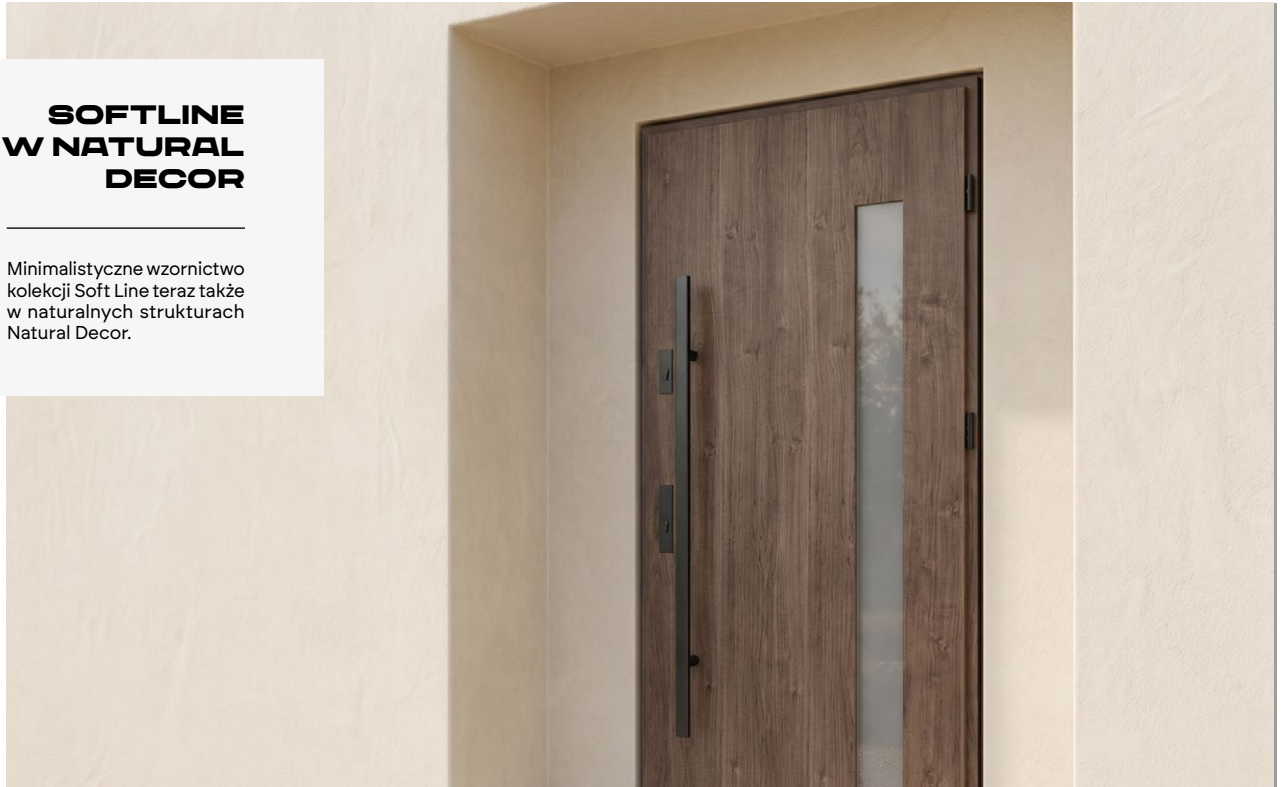

SOFTLINE W NATURAL DECOR

Minimalistyczne wzornictwo kolekcji Soft Line teraz także w naturalnych strukturach Natural Decor.

NOWE PRZE- SZKLENIA ROYAL

Nowe przeszklenia stworzone dla kolekcji Royal, aby jeszcze bardziej podkreślić styl drzwi angielskich.

WIĘCEJ

STR. 124