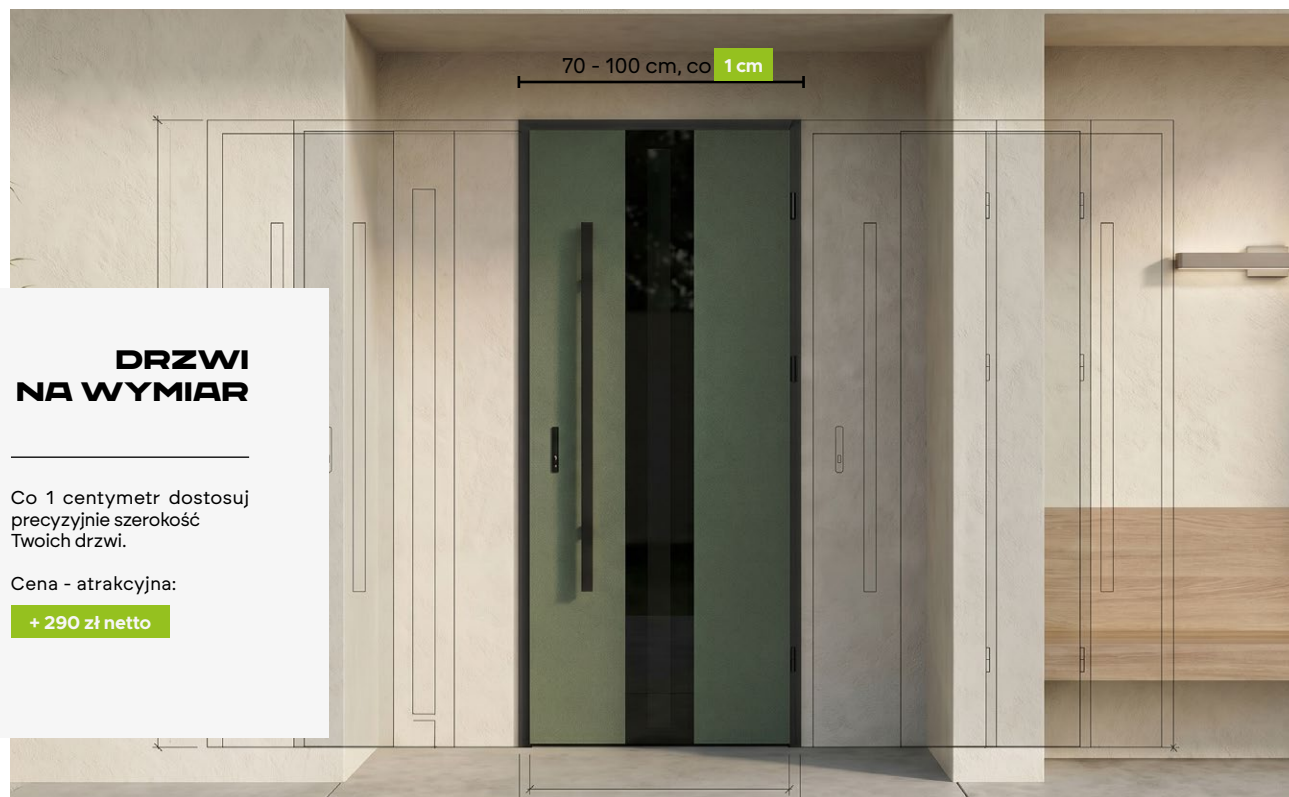

**JEDNA WIZJA.
WIĘCEJ MOŻLIWOŚCI.**

POZNAJ ROZWIĄZANIA
→ WIKED.PL

**DRZWI
ZEWNĘTRZNE
DO MIESZKAŃ**

**OKNA
I ROZWIĄZANIA
PCV/ALU**

**BRAMY
GARAŻOWE**

DRZWI NA WYMIAR

Co 1 centymetr dostosuj
precyzyjnie szerokość
Twoich drzwi.

Cena - atrakcyjna:

+ 290 zł netto

GLASS FRAME

Szklane ramki Glass Frame
stosowane po zewnętrznej
stronie drzwi nadają prze-
szkleniom elegancki charak-
ter. Rozwiązanie dostępne w
wybranych wzorach.

SOFTLINE W NATURAL DECOR