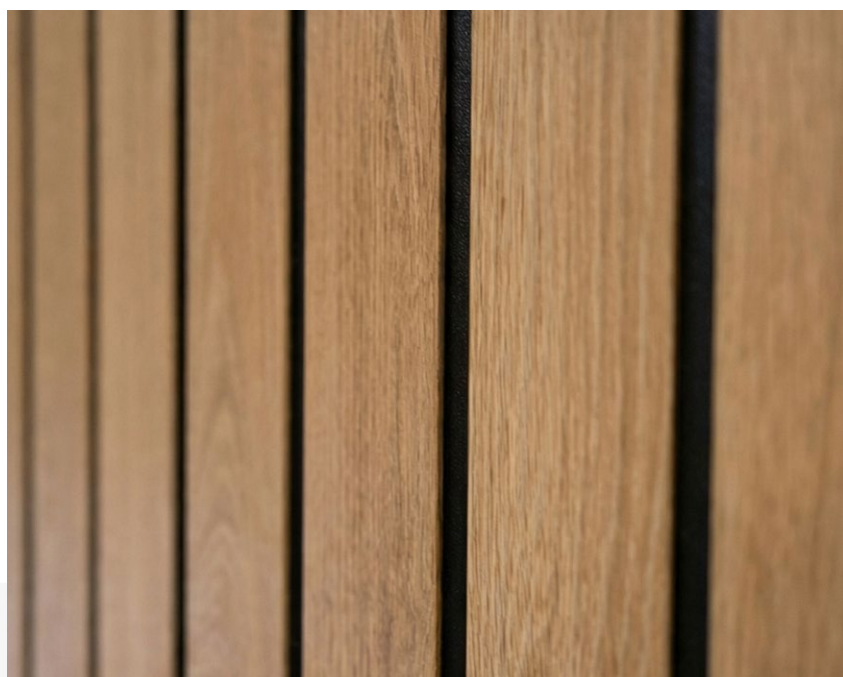

**MASTERLINE
WOODLINE
INSPIROWANE
NATURĄ**

Rustik łączy nowoczesną konstrukcję z drewnopodobnym finiszem.

Charakter drzwi definiują lamele aluminiowe i ich układ. Wspólnym mianownikiem jest strukturalna powierzchnia skrzydła oraz podział wizualny. Poznaj Masterline oraz Woodline.

CECHY WYSTĘPUJĄCE W KOLEKCJI:

**PRZESZKLENIE
PRZEZIERNE**

**LAMELE
ALUMINIOWE**