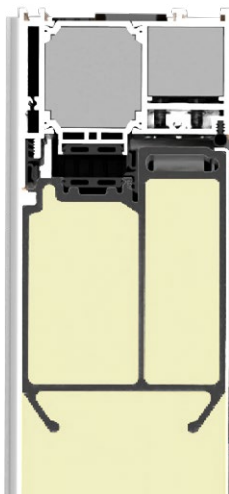

GRUBOŚĆ SKRZYDŁA | 86 mm | ↔

IZOLACJA AKUSTYCZNA | 30 dB | 🗣️

KLASA ANTYWŁA-MANIOWA* | RC2 | 🏠+

IZOLACYJNOŚĆ TERMICZNA* | Ud=0,53 | 🏠

OPCJE SMART | + | 🏠

CZYSZTE POWIETRZE | + | 🌿

OŚCIEŻNICA ALU HYBRID