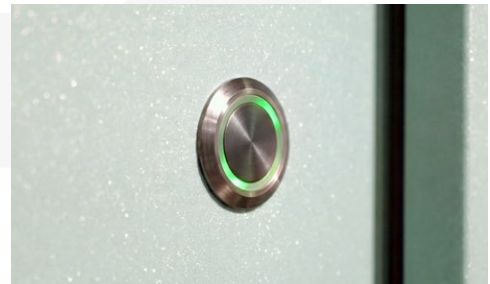

WYMAGA ELEKTROZACZEPU LUB ZASUWNICY AUTOMATYCZNEJ/ ELEKTROMOTORYCZNEJ		FUNKCJA WYŁĄCZANIA PRZYCISKU W POCHWYCIU